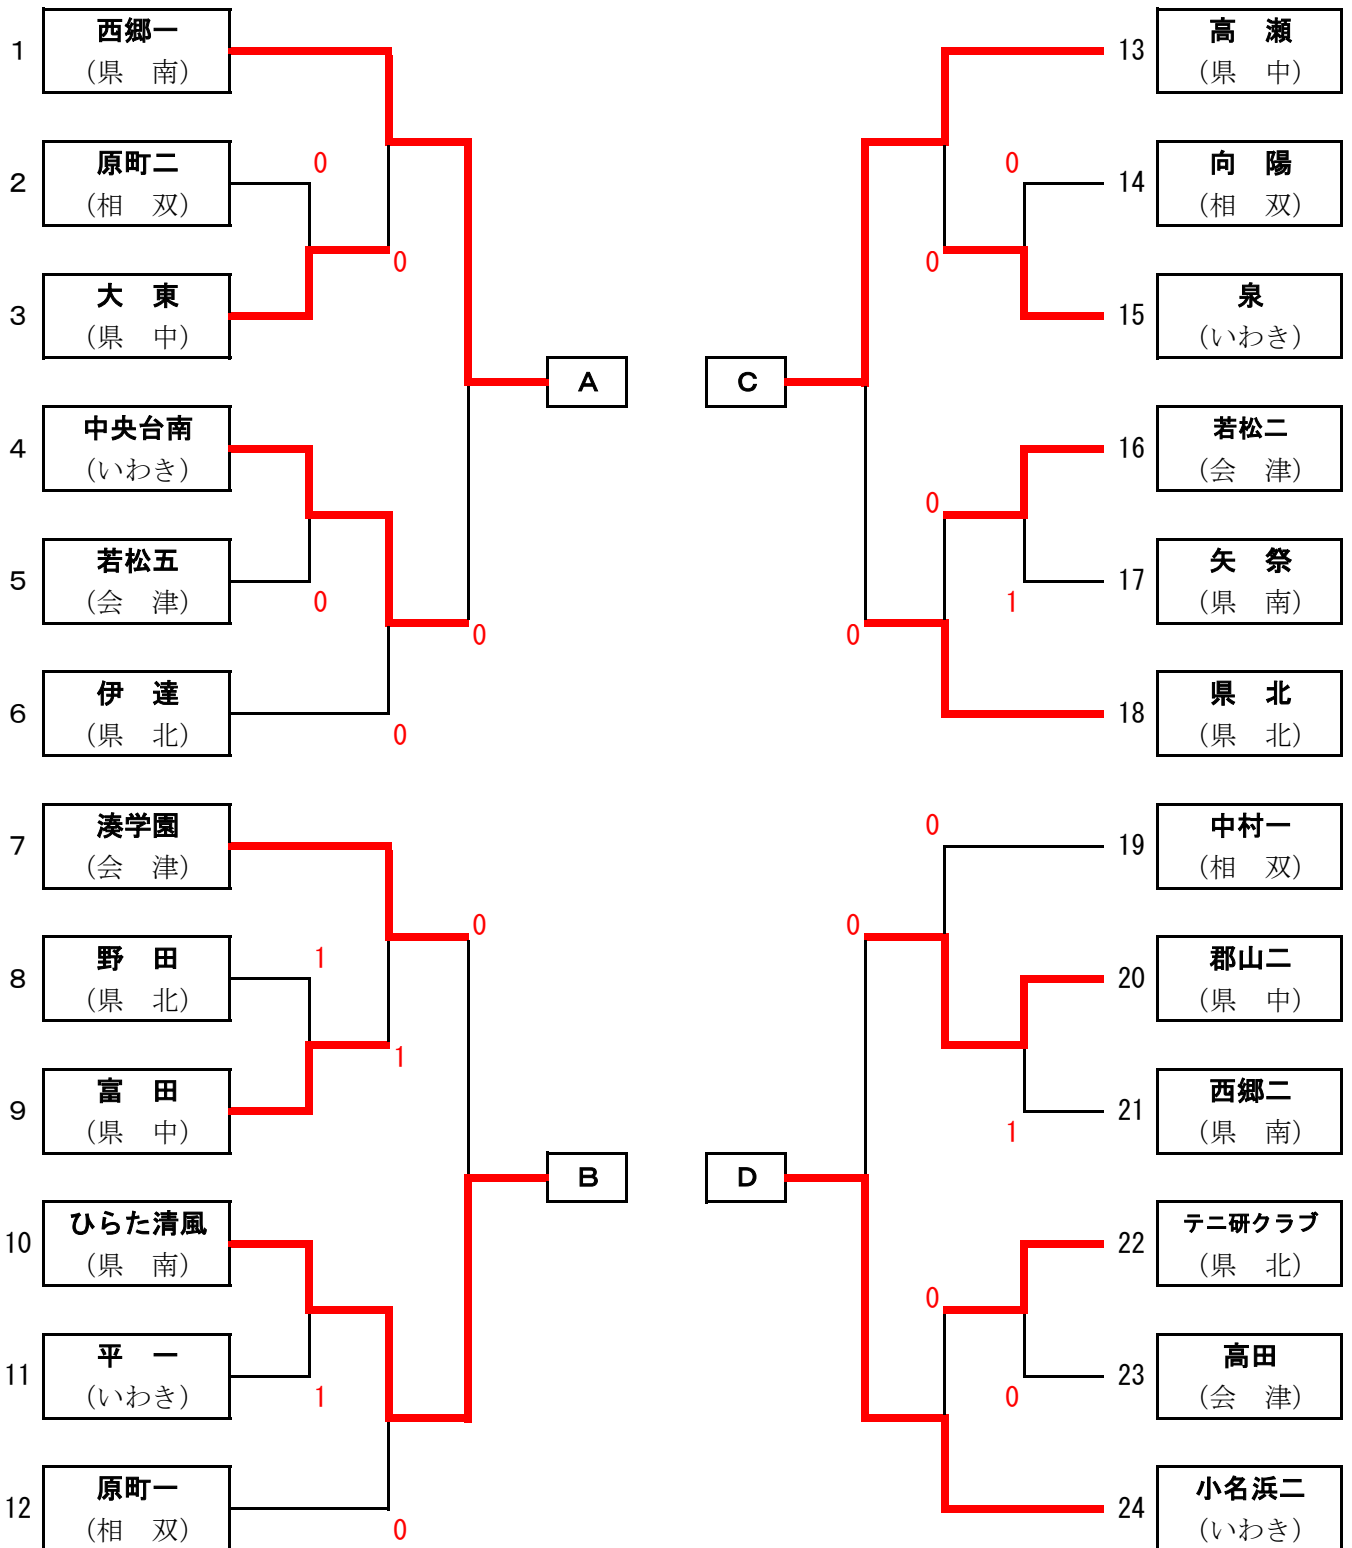

男子団体戦 組み合わせ表

決勝リーグ

	A	B	C	D	勝率	順位
A 西郷一		③	②	②	3-0	1
B ひらた清風	0		0	0	0-3	4
C 高瀬	1	③		1	1-2	3
D 小名浜二	1	③	②		2-1	2

女子団体戦 組み合わせ表

決勝リーグ

	A	B	C	D	勝率	順位
A 西袋		②	②	③	3-0	1
B 西郷一	1		②	②	2-1	2
C テニ研クラブ	1	1		②	1-2	3
D 二本松ジュニア	0	1	1		0-3	4

男子個人戦 組み合わせ表

女子個人戦 組み合わせ表