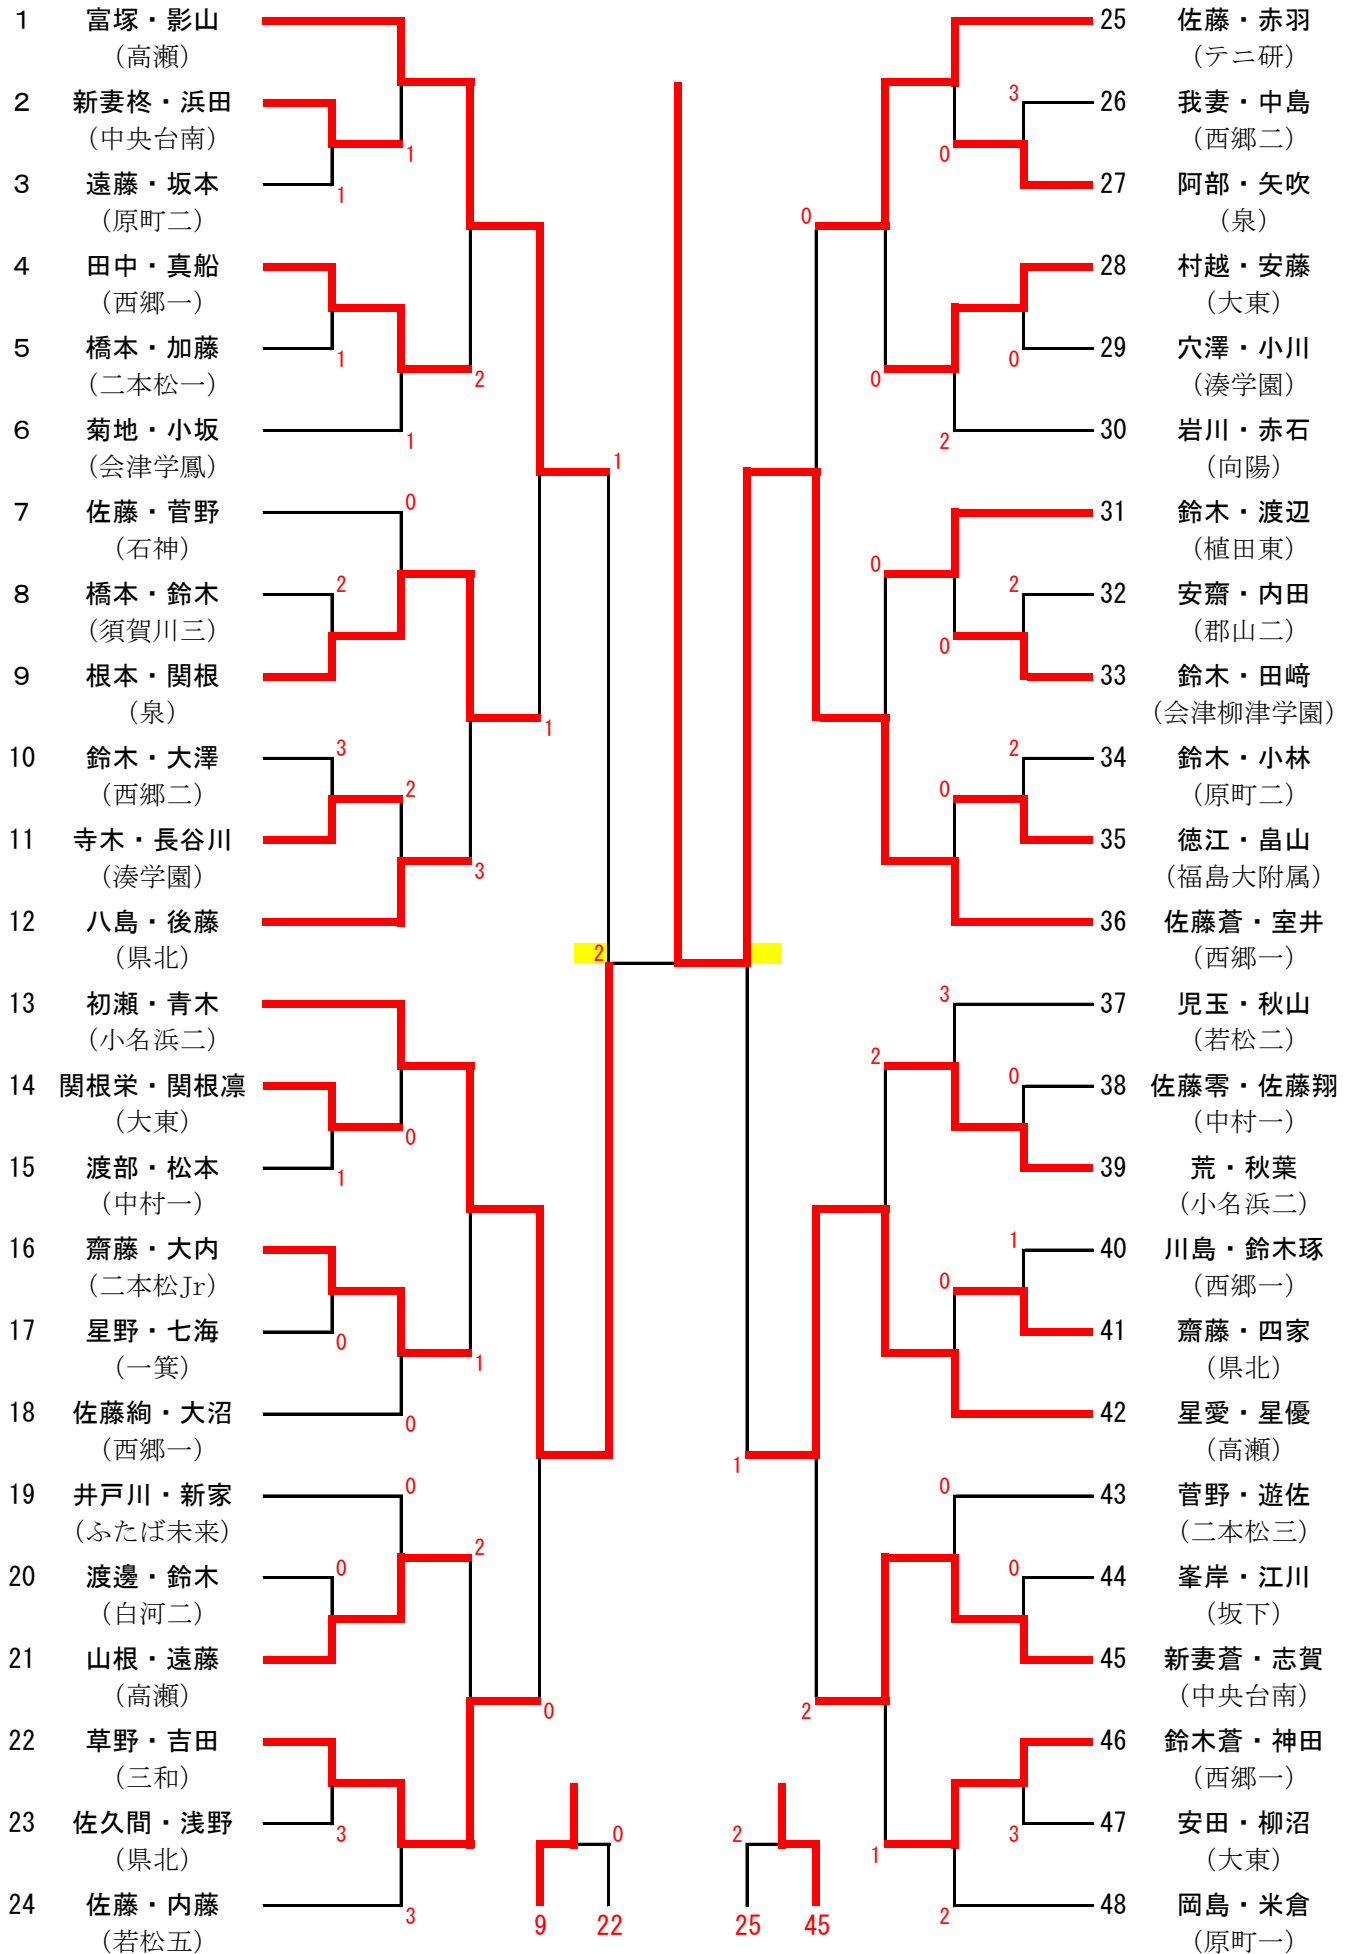

男子団体戦 組み合わせ表

決勝リーグ

	A	B	C	D	勝率	順位
A 西郷一		③	②	②	3-0	1
B ひらた清風	0		0	0	0-3	4
C 高瀬	1	③		1	1-2	3
D 小名浜二	1	③	②		2-1	2

女子団体戦 組み合わせ表

決勝リーグ

	A	B	C	D	勝率	順位
A 西袋		②	②	③	3-0	1
B 西郷一	1		②	②	2-1	2
C テニ研クラブ	1	1		②	1-2	3
D 二本松ジュニア	0	1	1		0-3	4

男子個人戦 組み合わせ表

女子個人戦 組み合わせ表