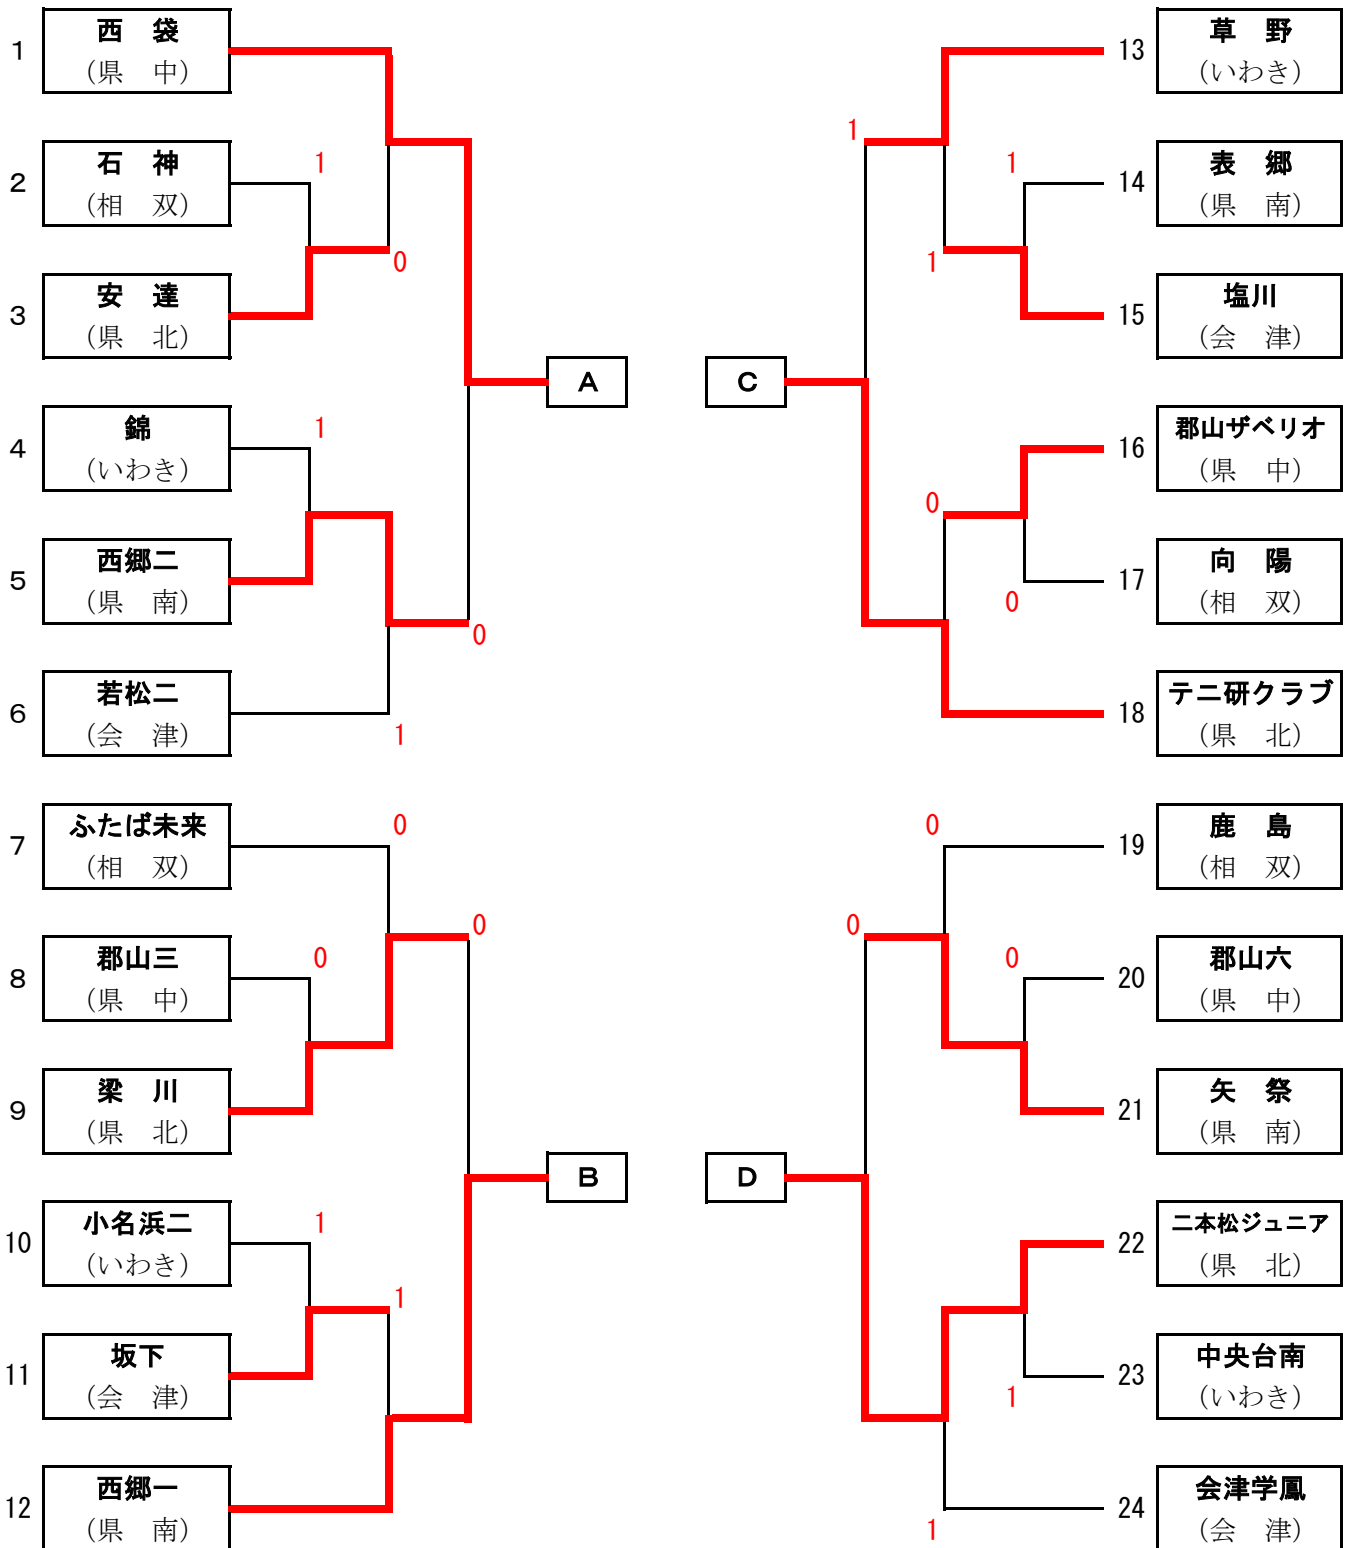

男子団体戦 組み合わせ表

決勝リーグ

	A	B	C	D	勝率	順位
A 西郷一		③	②	②	3-0	1
B ひらた清風	0		0	0	0-3	4
C 高瀬	1	③		1	1-2	3
D 小名浜二	1	③	②		2-1	2

女子団体戦 組み合わせ表

決勝リーグ

	A	B	C	D	勝率	順位
A 西袋		②	②	③	3-0	1
B 西郷一	1		②	②	2-1	2
C テニ研クラブ	1	1		②	1-2	3
D 二本松ジュニア	0	1	1		0-3	4

男子個人戦 組み合わせ表

女子個人戦 組み合わせ表